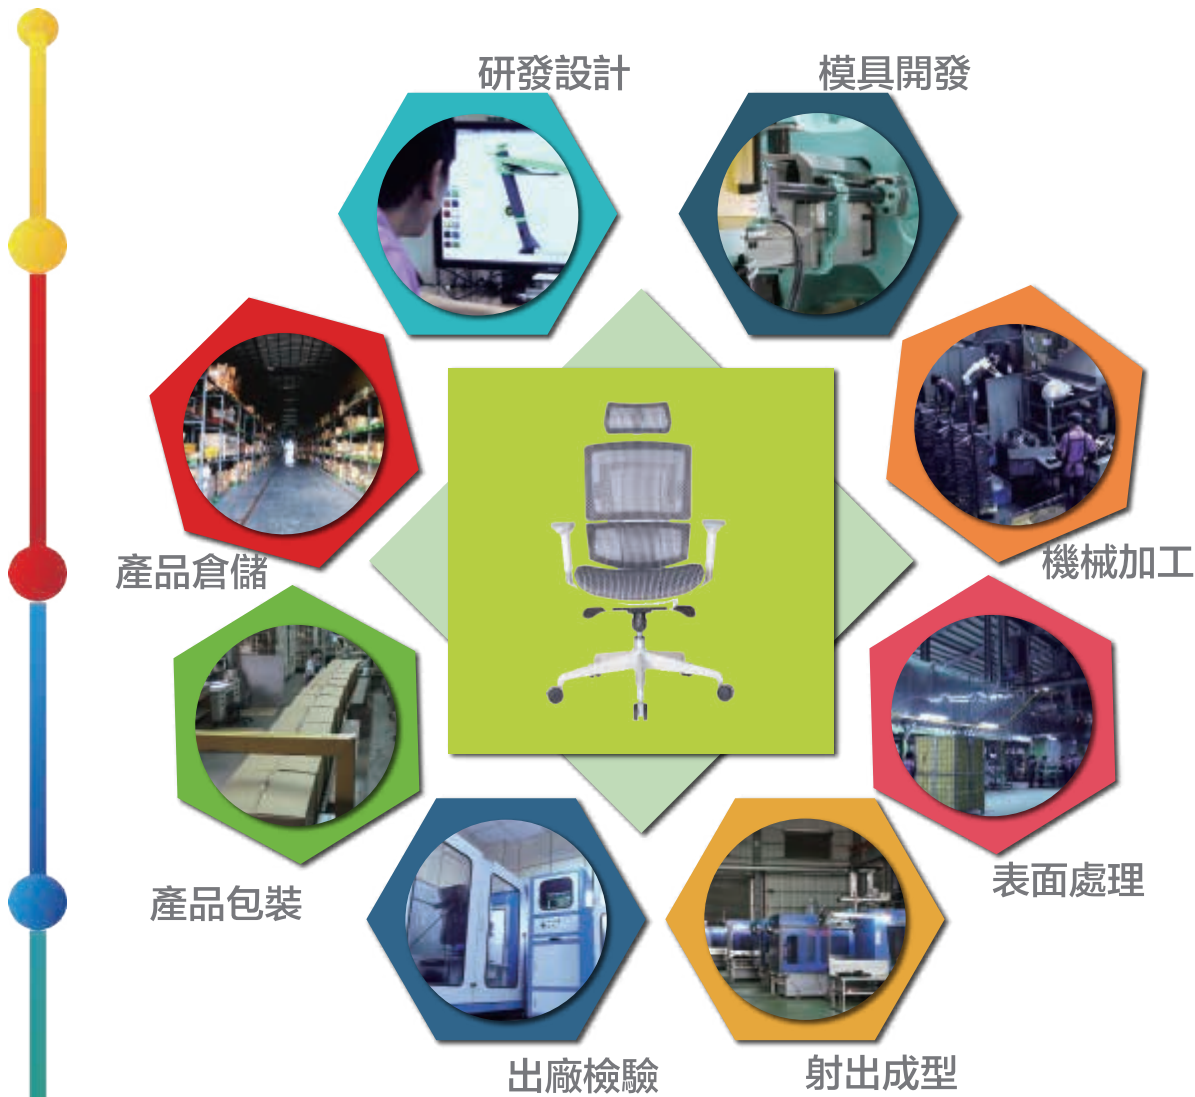

發展歷程

COMPANY DEVELOPMENT HISTORY

一條龍服務

ONE WAY SERVICE