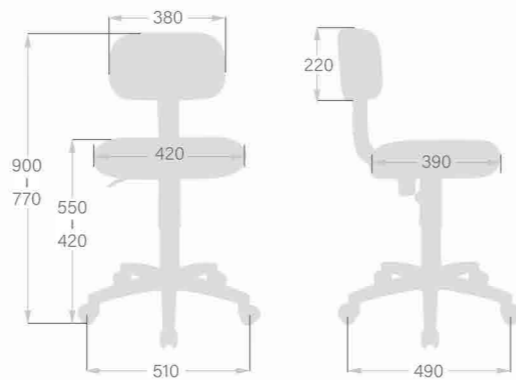

- 1 Armrest
- 2 Base
- 3 Foot Rest
- 4 Caster / Glide

CH-G201NX
W510 x D490 x H770~900(mm)

CH-G201ANX
W510 x D490 x H770~900(mm)

CH-W201X
W530 x D550 x H770~900(mm)

CH-S201X
W540 x D530 x H770~900(mm)

CH-952NX
W500 x D520 x H740~870(mm)