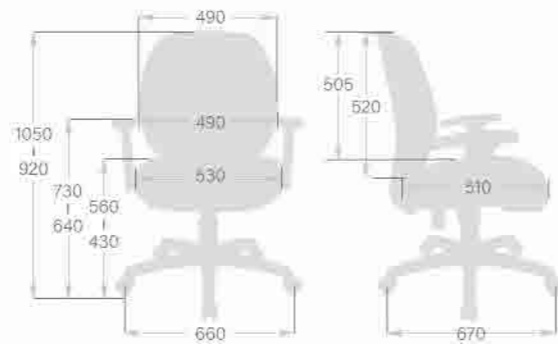

CH-5257AXSN

W660 x D670 x H920-1050(mm)