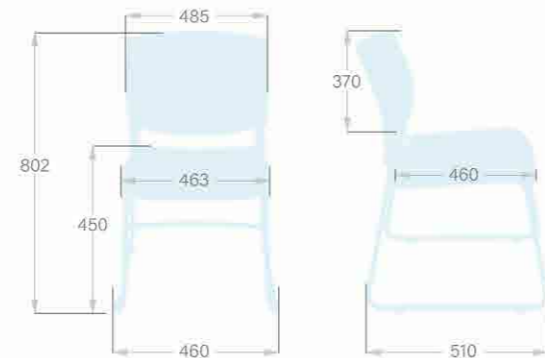

CH-5388AXSN
W680 x D660 x H955-1045(mm)

CH-1880A
W640 x D630x H950 (mm)

CH-1881
W575 x D630x H950 (mm)

Nesting Capabilities

CH-S1858
W520 x D560x H830 (mm)

CH-S1855
W520 x D560x H830 (mm)

CH-S1857
W520 x D560x H830 (mm)

CH-1809
W475x D520 x H735 (mm)

CH-2801C
W490 x D600 x H735 (mm)

CH-S1828
W500x D545 x H790 (mm)

CH-2110C
W480 x D530x H830 (mm)

CH-2111AC
W545 x D530x H830 (mm)

CH-2112C
W485 x D560x H830 (mm)

CH-S2116
W560 x D610x H815 (mm)