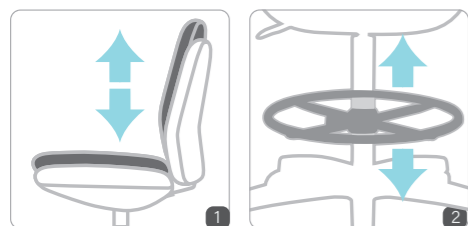

CH-1268XR
W570 x D540 x H680 - 810 (mm)

CH-1601
W590 x D565 x H440 - 570 (mm)

CH-1601XR
W590 x D565 x H770 - 900 (mm)

Optional Accessories

- 1 Pneumatic Seat Height Adjustment
- 2 Footring Height Adjustment