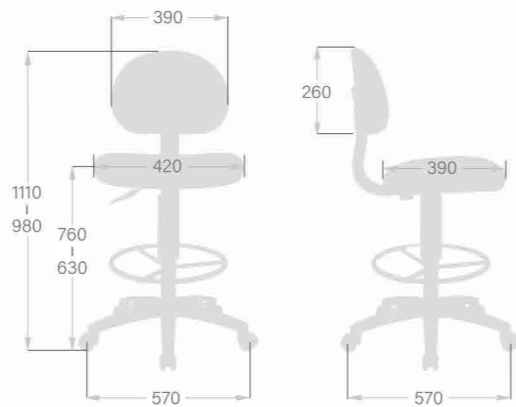

CH-953NX
W500 x D520 x H755-885(mm)