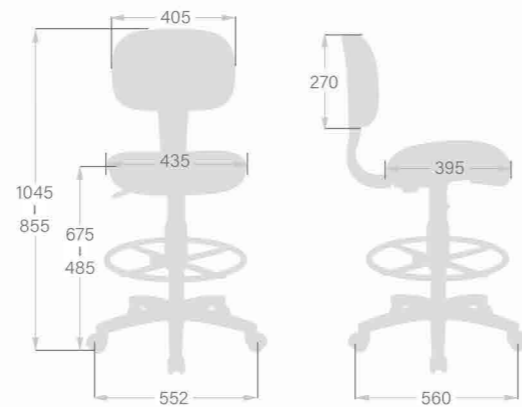

CH-952ANX
W540 x D520 x H740~870(mm)

Optional Accessories

- 1 Pneumatic Seat Height Adjustment
- 2 Back Tilt Tension Adjustment
- 3 Flex Back Tilt
- 4 Fixed Armrest

- 1 Armrest
- 2 Base
- 3 Foot Rest
- 4 Caster / Glide

CH-303NXR
W525x D560 x H855 -1045 (mm)

CH-303SXN
W525x D570 x H800-930(mm)

CH-303AXSN
W520 x D520 x H770-900(mm)

CH-915X
W570 x D570 x H960 - 1090 (mm)

CH-217X
W590 x D590 x H950 -1200 (mm)

Optional Accessories