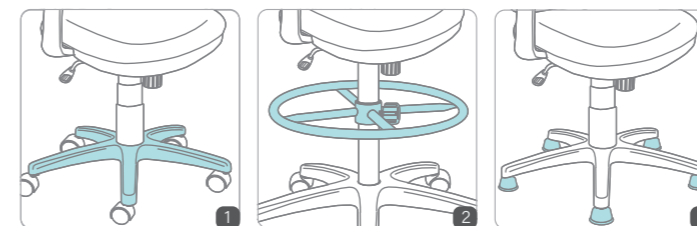

CH-1268XR
W570 x D540 x H680 - 810 (mm)

CH-1601
W590 x D565 x H440 - 570 (mm)

CH-1601XR
W590 x D565 x H770 - 900 (mm)

Optional Accessories

- 1 Pneumatic Seat Height Adjustment
- 2 Footring Height Adjustment