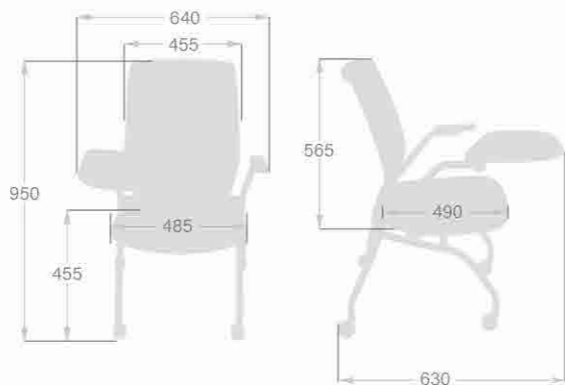

CH-2130A
W632 x D545x H770(mm)

CH-2130
W550 x D545x H770(mm)

CH-2132T
W630 x D570x H770 (mm)

CH-2131A
W632 x D545x H770(mm)

Nesting Capabilities

CH-2133T
W630 x D570x H770 (mm)

CH-1881AT
W640 x D630 x H950 (mm)