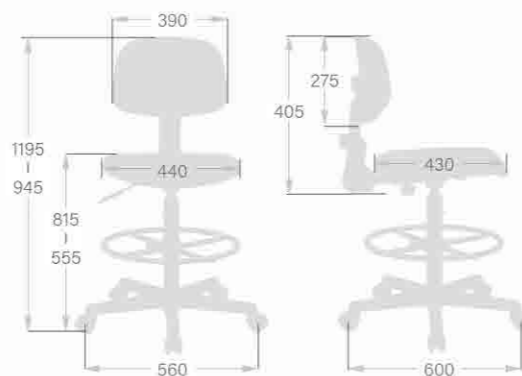

CH-1527XR
W620 x D600 x H1080-1330(mm)